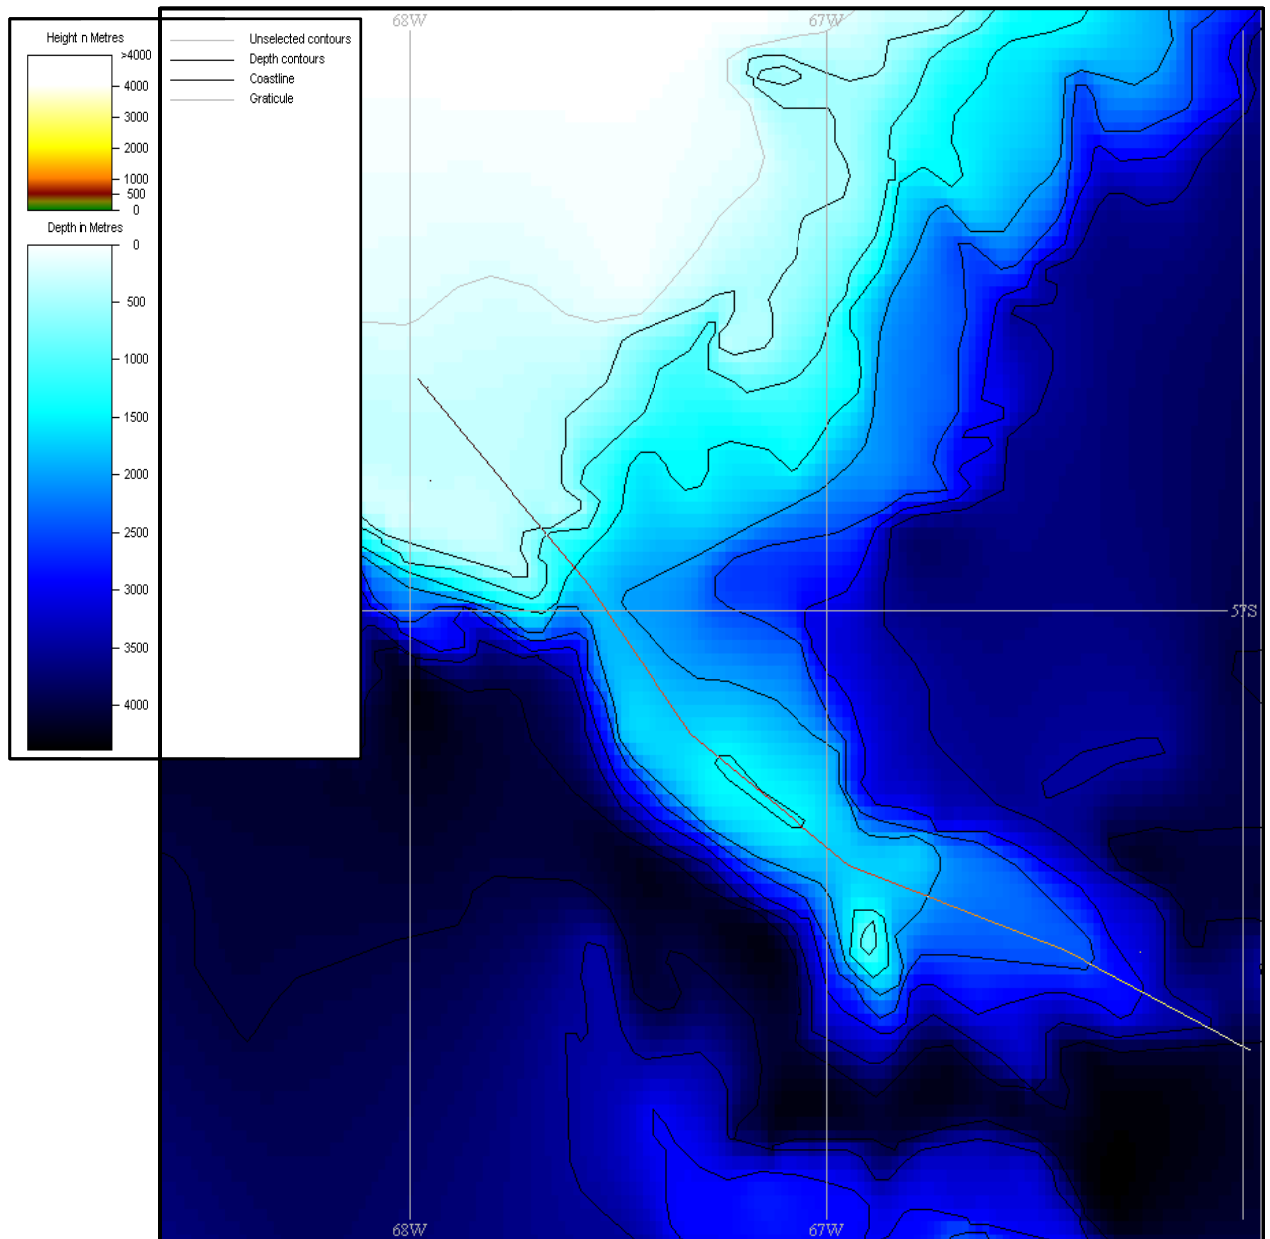

ESPOLÓN TIERRA DEL FUEGO/TIERRA DEL FUEGO SPUR

Ubicación regional

Mapa batimétrico – ATLAS DIGITAL GEBCO

Perfil Batimétrico longitudinal

Imágenes tridimensionales del Espolón Tierra del Fuego con exageración vertical 10.

Vista superior

Visa desde el SW

Vista desde el SE

Vista desde el N