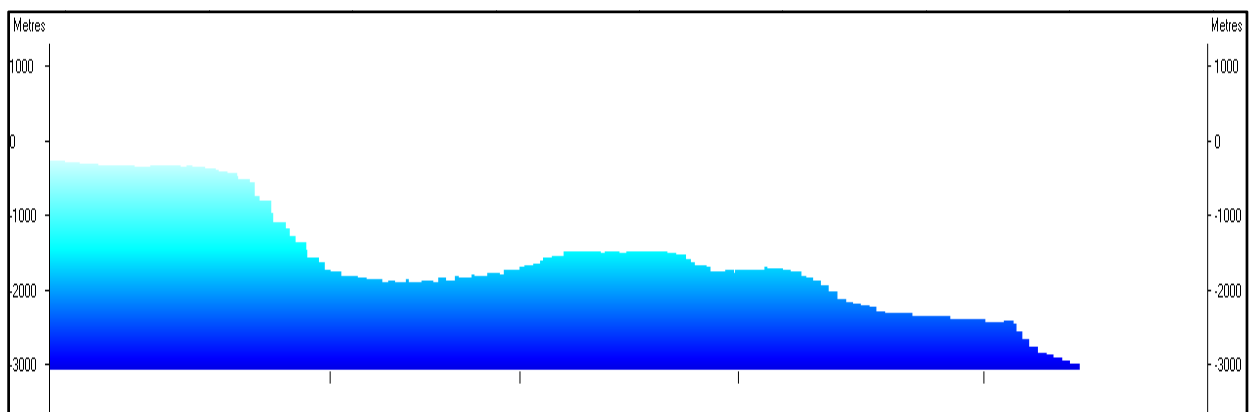

ESPOLÓN TIERRA DEL FUEGO/TIERRA DEL FUEGO SPUR

Ubicación regional

Mapa batimétrico – ATLAS DIGITAL GEBCO

Perfil Batimétrico longitudinal

Imágenes tridimensionales del Espolón Tierra del Fuego con exageración vertical 10.

Vista superior

Visa desde el SW

Vista desde el SE

Vista desde el N