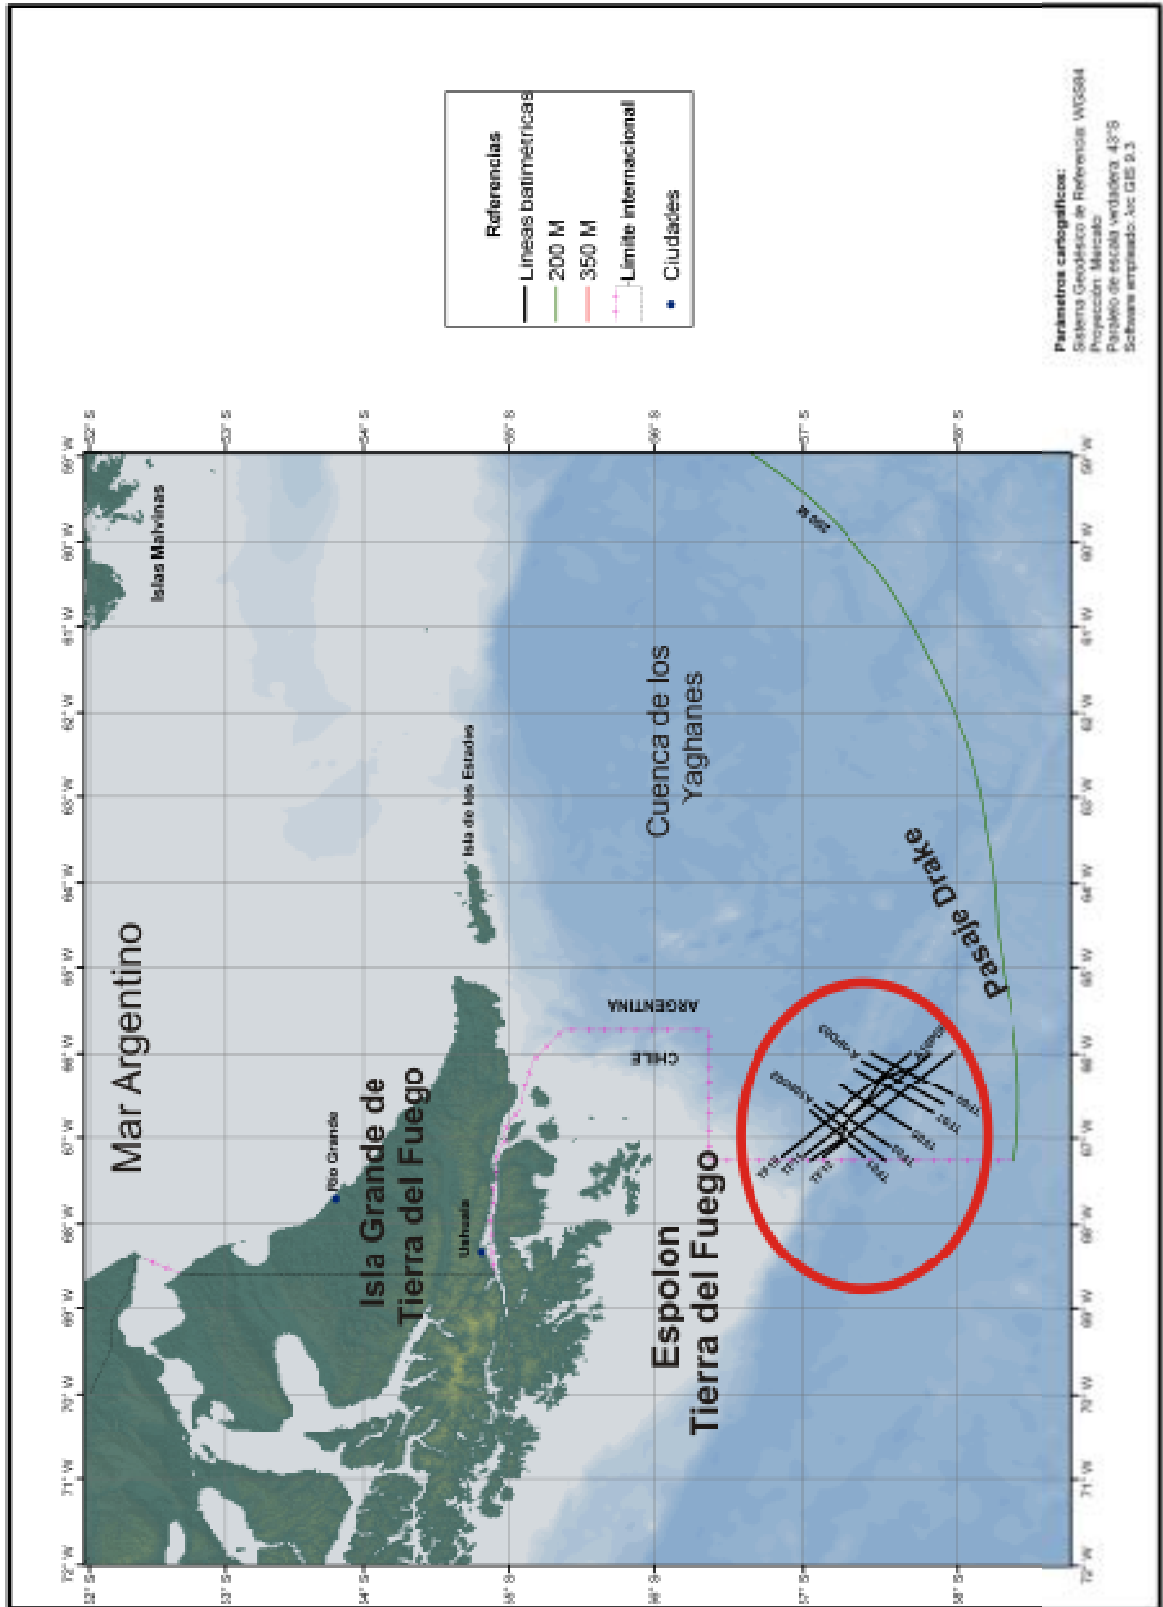

ESPOLÓN TIERRA DEL FUEGO/TIERRA DEL FUEGO SPUR

Ubicación regional

Mapa batimétrico – ATLAS DIGITAL GEBCO

Perfil Batimétrico longitudinal

Imágenes tridimensionales del Espolón Tierra del Fuego con exageración vertical 10.

Vista superior

Visa desde el SW

Vista desde el SE

Vista desde el N