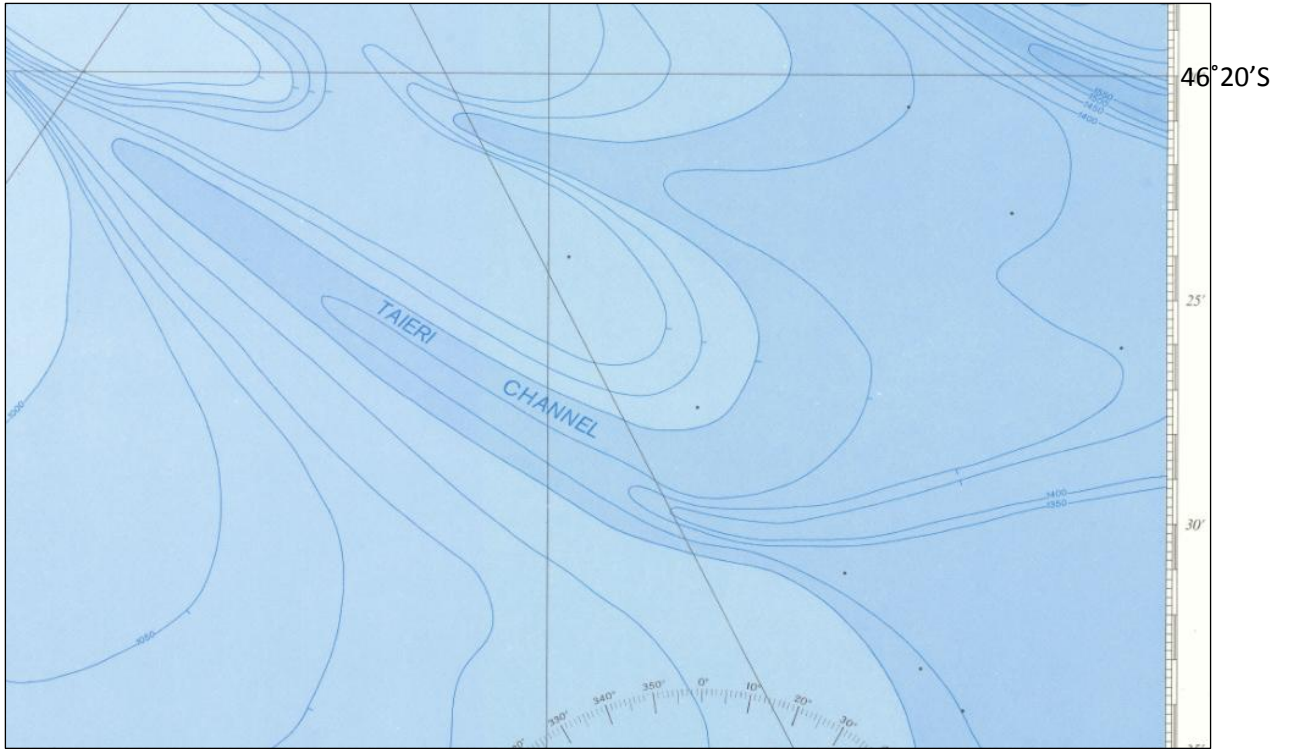

171°20'E

Taieri Channel (Otago Chart©, Carter, 1986)