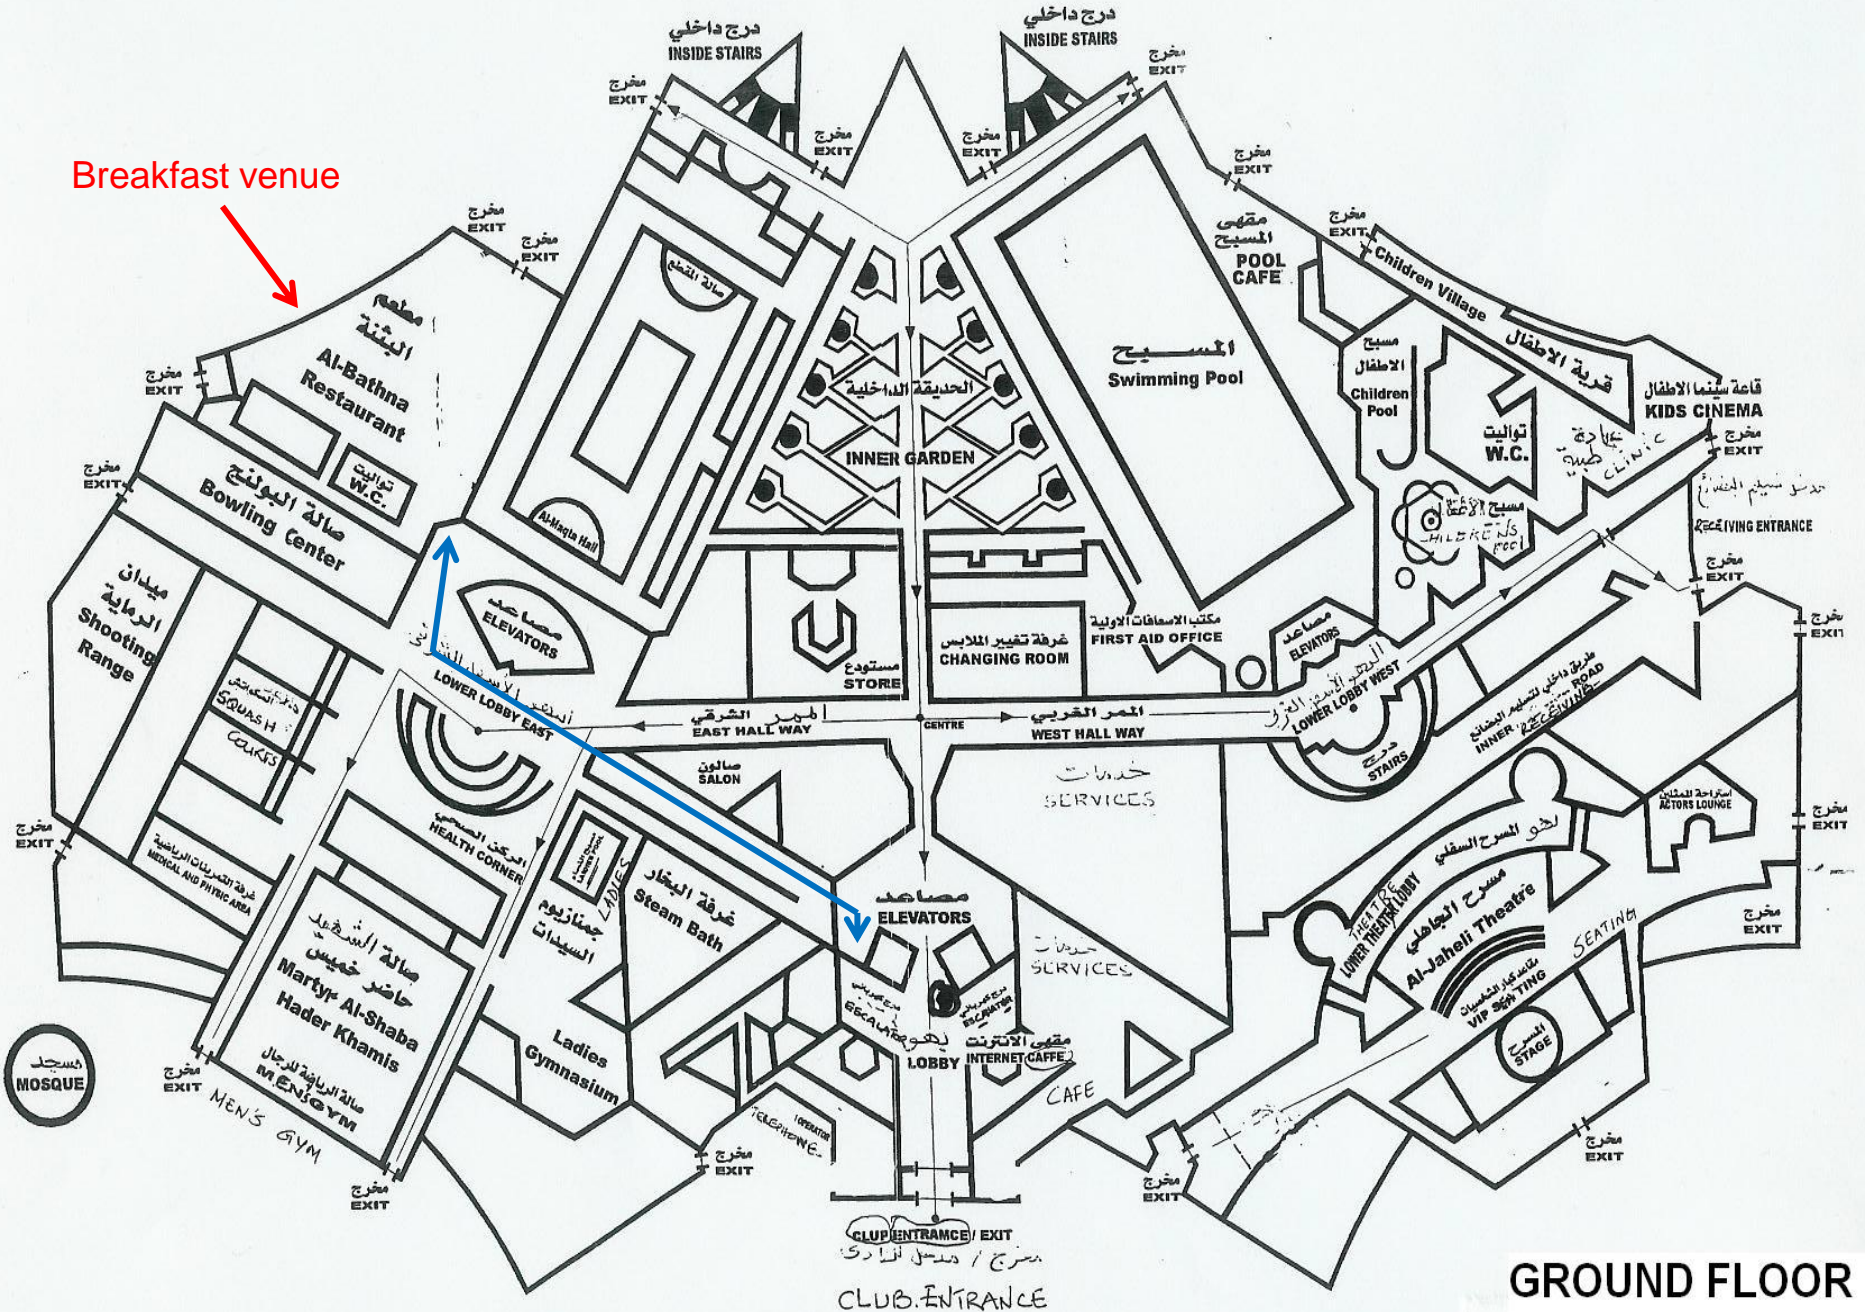

Breakfast venue

CLUB ENTRANCE / EXIT

GROUND FLOOR

Lifts to meeting venue

Down to breakfast venue

1ST FLOOR

East Wing

West Wing

صالة البليارد
Billiard Hall

منظر مطل على الصالة الرياضية
OVER LOOKING GYM HALL

INNER GARDEN

Al-Marfaa Terrace

مطعم ابو موسى
Abu Moussa Restaurant

منظر مطل على المسبح
OVER LOOKING SWIMMING POOL

مقهى الملهب
AL MALHAB CAFE

مكتب خدمات
TRAVEL BUREO
مركز رجال الاعمال
BUSNIS CENTRE

استراحة الجميرا
Al-Jumairah Lounge

صالة السينما
Cinema Hall

قاعات
الحصن
Al-Hisn Halls

قاعة طنبا الكبرى
Greater Tumb Hall

قاعة طنبا الصغرى
Lesser Tumb Hall

3RD FLOOR