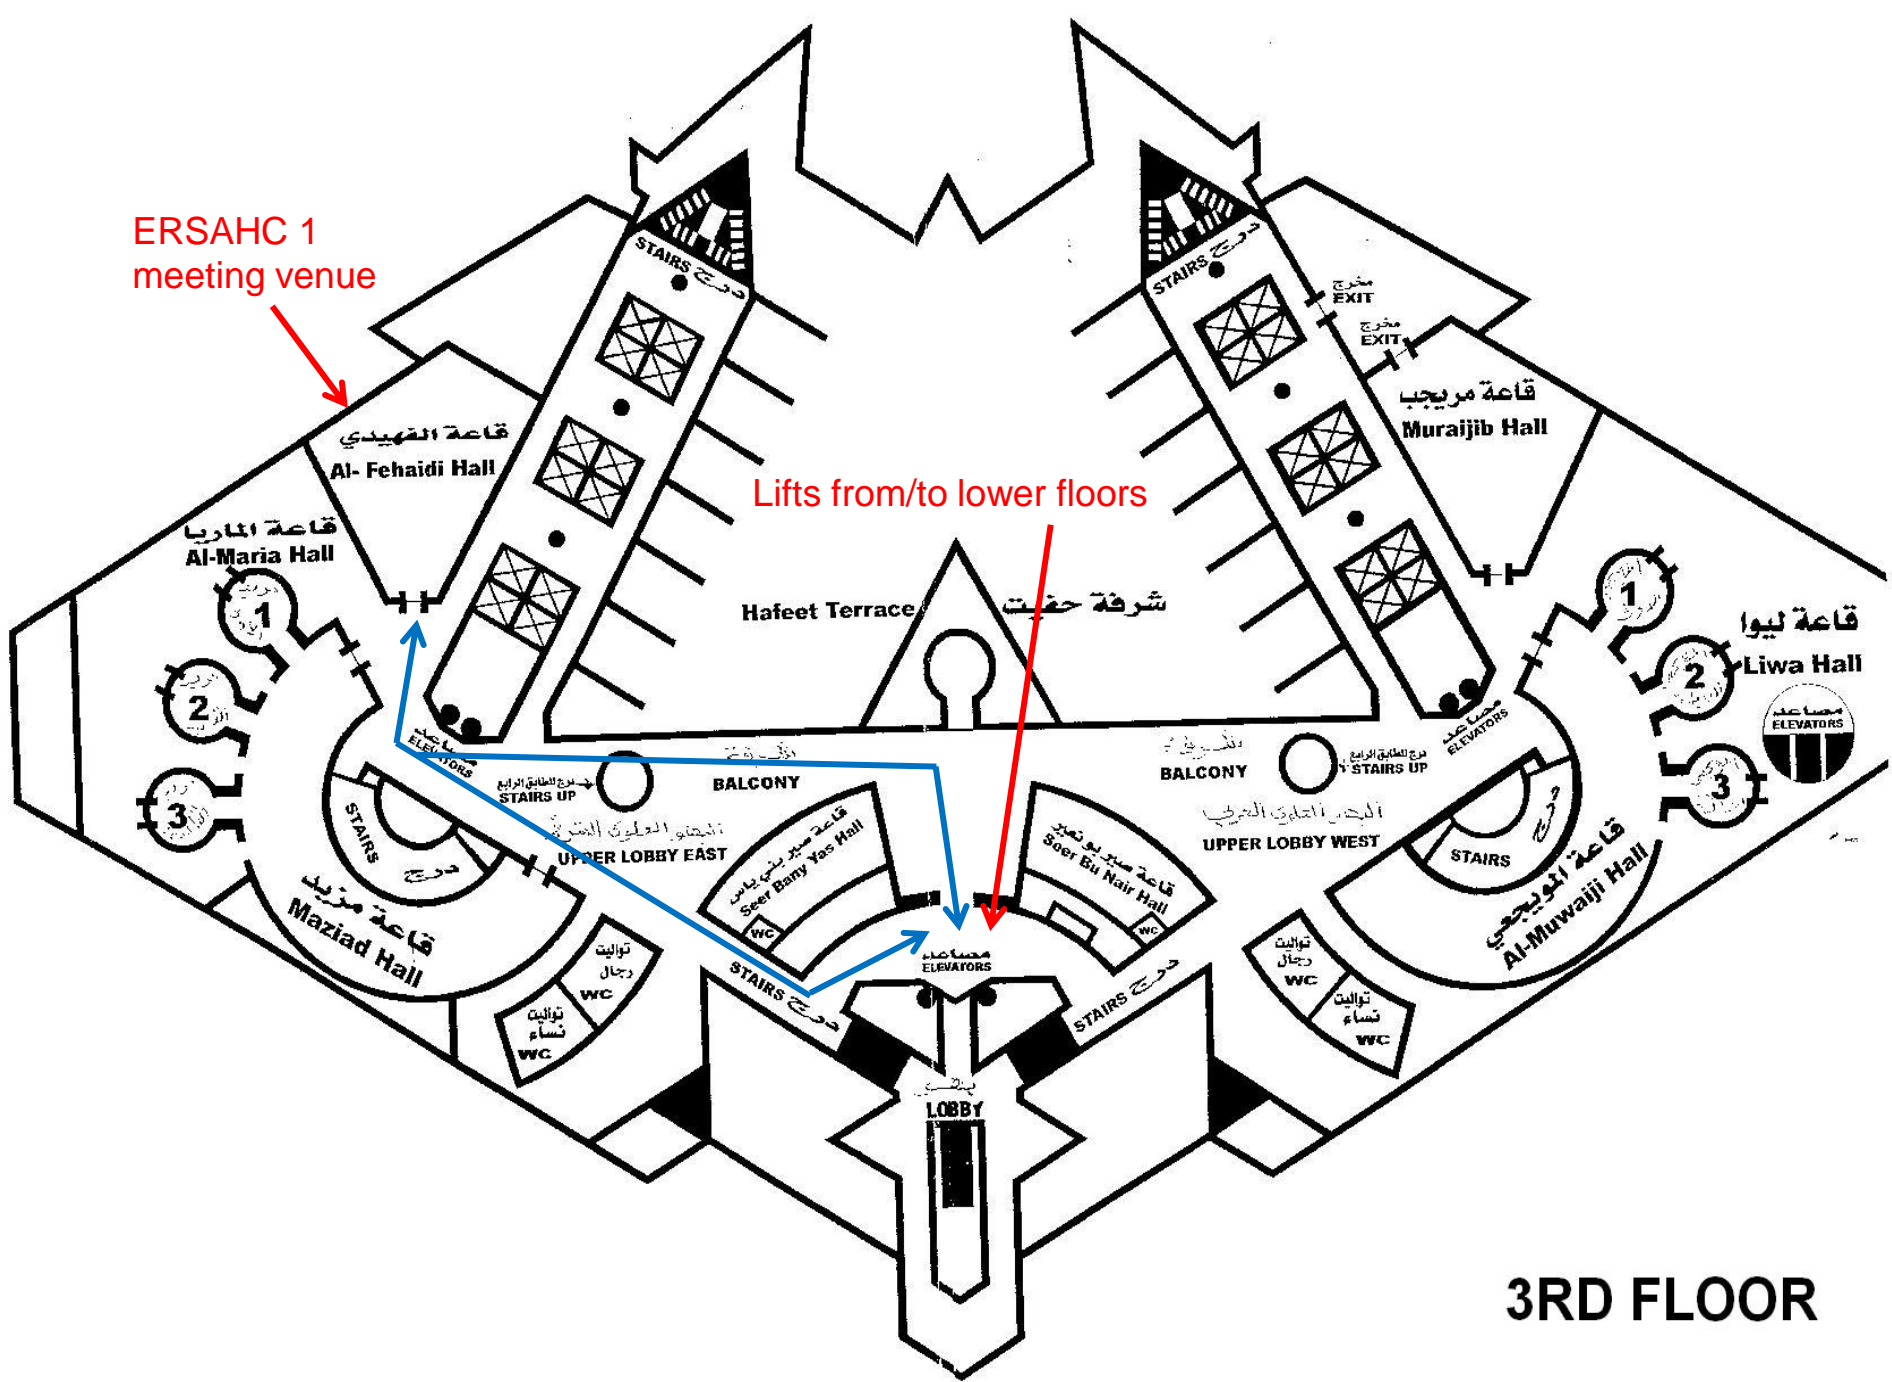

Breakfast venue

CLUB ENTRANCE / EXIT

GROUND FLOOR

Lifts to meeting venue

Down to breakfast venue

1ST FLOOR

East Wing

West Wing

صالة البليارد
Billiard Hall

منظر مطل على الصالة الرياضية
OVER LOOKING GYM HALL

INNER GARDEN

Al-Marfaa Terrace

مطعم ابو موسى
Abu Moussa Restaurant

منظر مطل على المسبح
OVER LOOKING SWIMMING POOL

مقهى الملهب
AL MALHAB CAFE

مكتب خدمات
TRAVEL BUREO
مركز رجال الاعمال
BUSNIS CENTRE

استراحة الجميرا
Al-Jumairah Lounge

صالة السينما
Cinema Hall

قاعات
الحصن
Al-Hisn Halls

قاعة طنبا الكبرى
Greater Tumb Hall

قاعة طنبا الصغرى
Lesser Tumb Hall

مكاتب
الادارة
ADMINISTRATION

قاعة
المنامة
Al-Manama Hall

مسرح
الجاهلي
Al-Jaheli Theatre

P

P

مدخل كبار الشخصيات
VIP ENTRANCE

ERSAHC 1
meeting venue

Lifts from/to lower floors