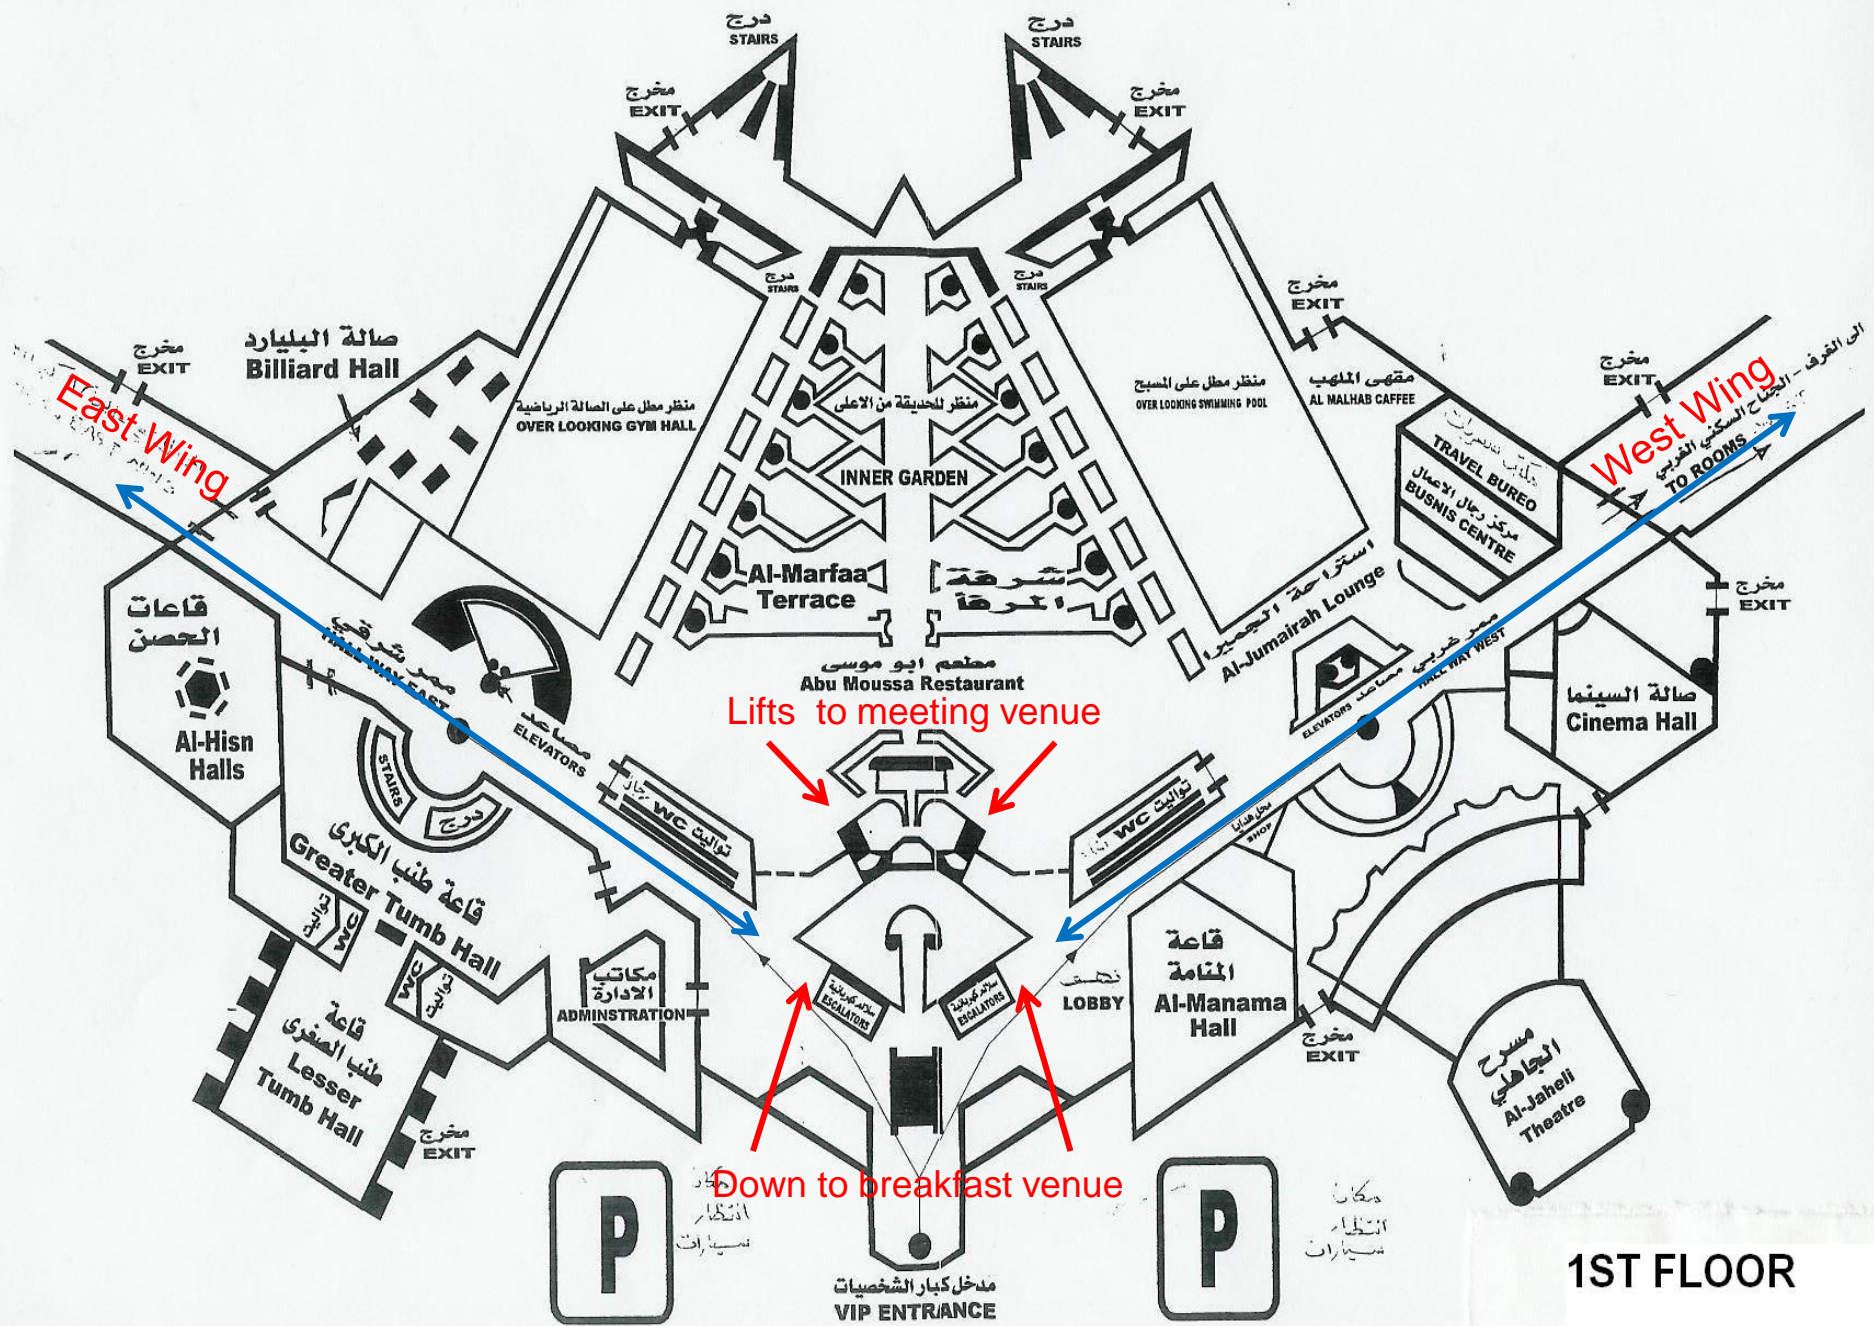

Breakfast venue

CLUB ENTRANCE / EXIT

GROUND FLOOR

Lifts to meeting venue

Down to breakfast venue

1ST FLOOR

East Wing

West Wing

صالة البليارد
Billiard Hall

منظر مطل على الصالة الرياضية
OVER LOOKING GYM HALL

INNER GARDEN

Al-Marfaa Terrace

مطعم ابو موسى
Abu Moussa Restaurant

منظر مطل على المسبح
OVER LOOKING SWIMMING POOL

مقهى الملهب
AL MALHAB CAFE

مكتب خدمات
TRAVEL BUREO
مركز رجال الاعمال
BUSNIS CENTRE

استراحة الجميرا
Al-Jumairah Lounge

صالة السينما
Cinema Hall

قاعات
الحصن
Al-Hisn Halls

قاعة طنبا الكبرى
Greater Tumb Hall

قاعة طنبا الصغرى
Lesser Tumb Hall

مكاتب
الادارة
ADMINISTRATION

قاعة
المنامة
Al-Manama Hall

مسرح
الجاهلي
Al-Jaheli Theatre

P

P

مدخل كبار الشخصيات
VIP ENTRANCE

ERSAHC 1
meeting venue

Lifts from/to lower floors